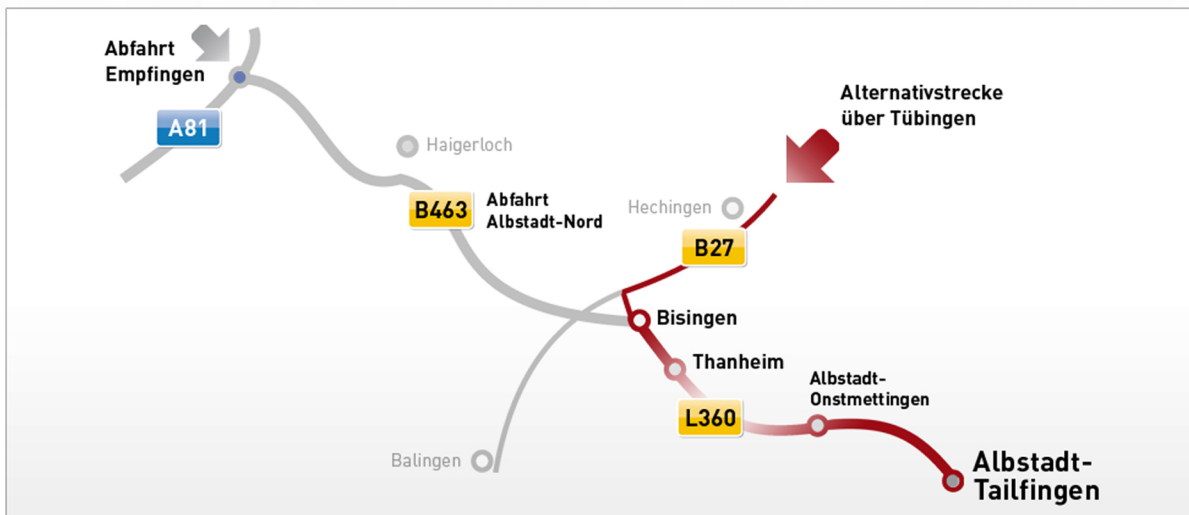

Anfahrt zur viZaar industrial imaging AG

Unsere Koordinaten (GPS) sind: Breite: 48° 15' 45" Nord und Länge: 9° 00' 44" Ost

viZaar industrial imaging AG
Hechinger Straße 152
D-72461 Albstadt
Fon: +49 (0) 74 32 / 98 37 5-0
Fax: +49 (0) 74 32 / 98 37 5-50